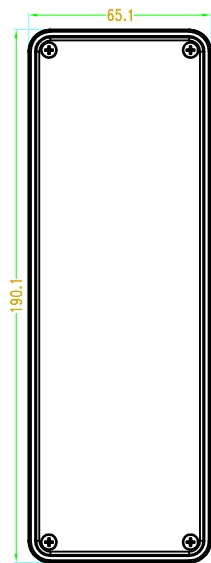

SEC A-A

衬板

SEC B-B

5	衬板	铝	1	*	
4	脚座	ABS	1	BPT 19002	
3	铝型材	铝	1	*	
2	盖板	ABS	2	*	
1	螺丝	铁	8	KM3*10	
序号	零件名称	材料	数量	配件编号	备注
制图	审核	批准	产品名称	铝型材	视图
Drawing	Auditing	Confirm	Product Name		Project View
			产品型号	BAD 11013 W220	图纸比例
			Product Type		Drawing Scale
					1:1 (MM)