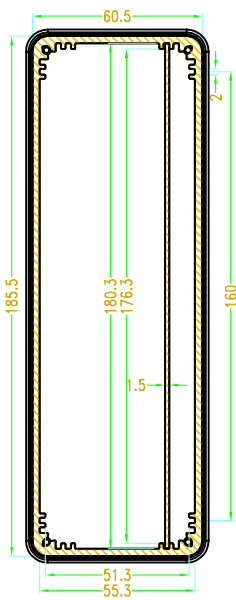

SEC A-A

衬板

SEC B-B

5	衬板	铝	1	*	
4	脚座	ABS	1	BPT 19002	
3	铝型材	铝	1	*	
2	盖板	ABS	2	*	
1	螺丝	铁	8	KM3*10	
序号	零件名称	材料	数量	配件编号	备注
制图	审核	批准	产品名称	铝型材	视图
Drawing	Auditing	Confirm	Product Name		Project View
			产品型号	BAD 11013 W220	图纸比例
			Product Type		Drawing Scale
					1:1 (MM)