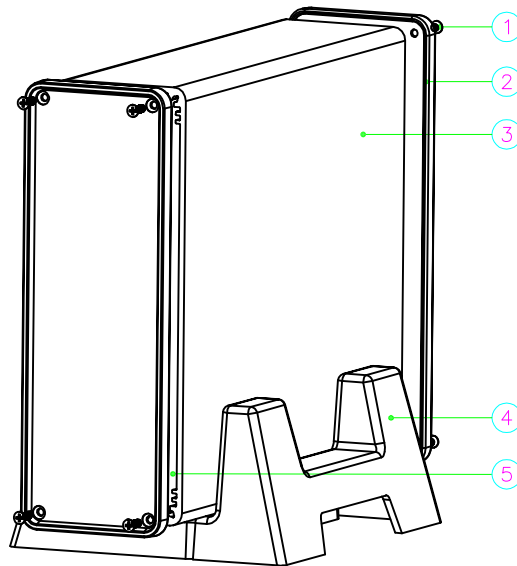

SEC A-A

衬板

SEC B-B

5	衬板	铝	1	*	
4	脚座	ABS	1	BPT 19002	
3	铝型材	铝	1	*	
2	盖板	ABS	2	*	
1	螺丝	铁	8	KM3*10	
序号	零件名称	材料	数量	配件编号	备注
制图	审核	批准	产品名称	铝型材	视图
Drawing	Auditing	Confirm	Product Name		Project View
			产品型号	BAD 11013 W220	图纸比例
			Product Type		Drawing Scale
					1:1 (MM)