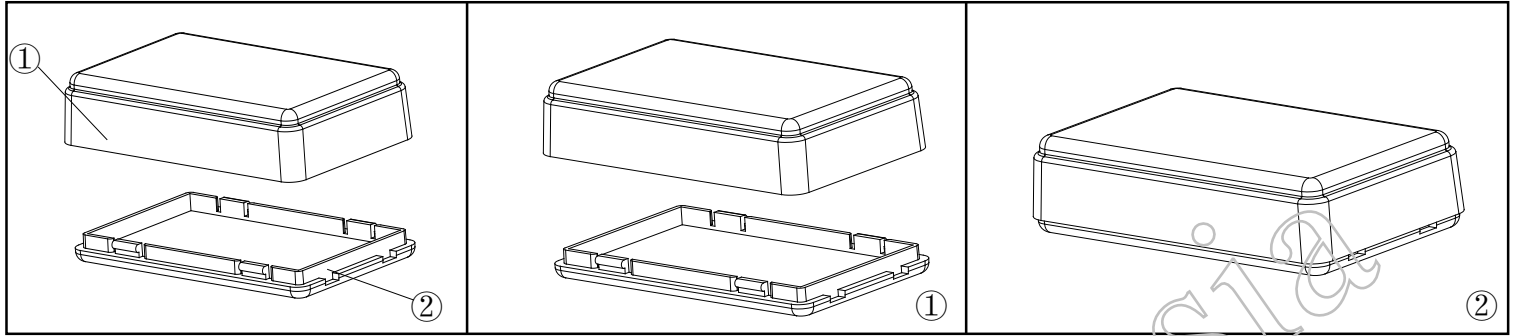

产品型号:BMD 60013-A1

产品尺寸:60×37×15 mm

产品重量:

20221594

①

产品编号: 60013-B1
 产品名称: 上壳
 模具编号: BAH10067-A1A2
 材 料: ABS(电脑色:FS20412)
 用 量: 1 PCS

②

产品编号: 60013-C1
 产品名称: 下壳
 模具编号: BAH10067-A1A2
 材 料: ABS(电脑色:FS20412)
 用 量: 1 PCS

③

产品编号:
 产品名称:
 材 料:
 用 量:
 尺 寸:

④

产品编号:
 产品名称:
 规 格:
 材 料:
 用 量:
 颜 色:

⑤

产品编号:
 产品名称:
 规 格:
 材 料:
 用 量:

⑥

产品编号:
 产品名称:
 模具编号:
 材 料:
 用 量: